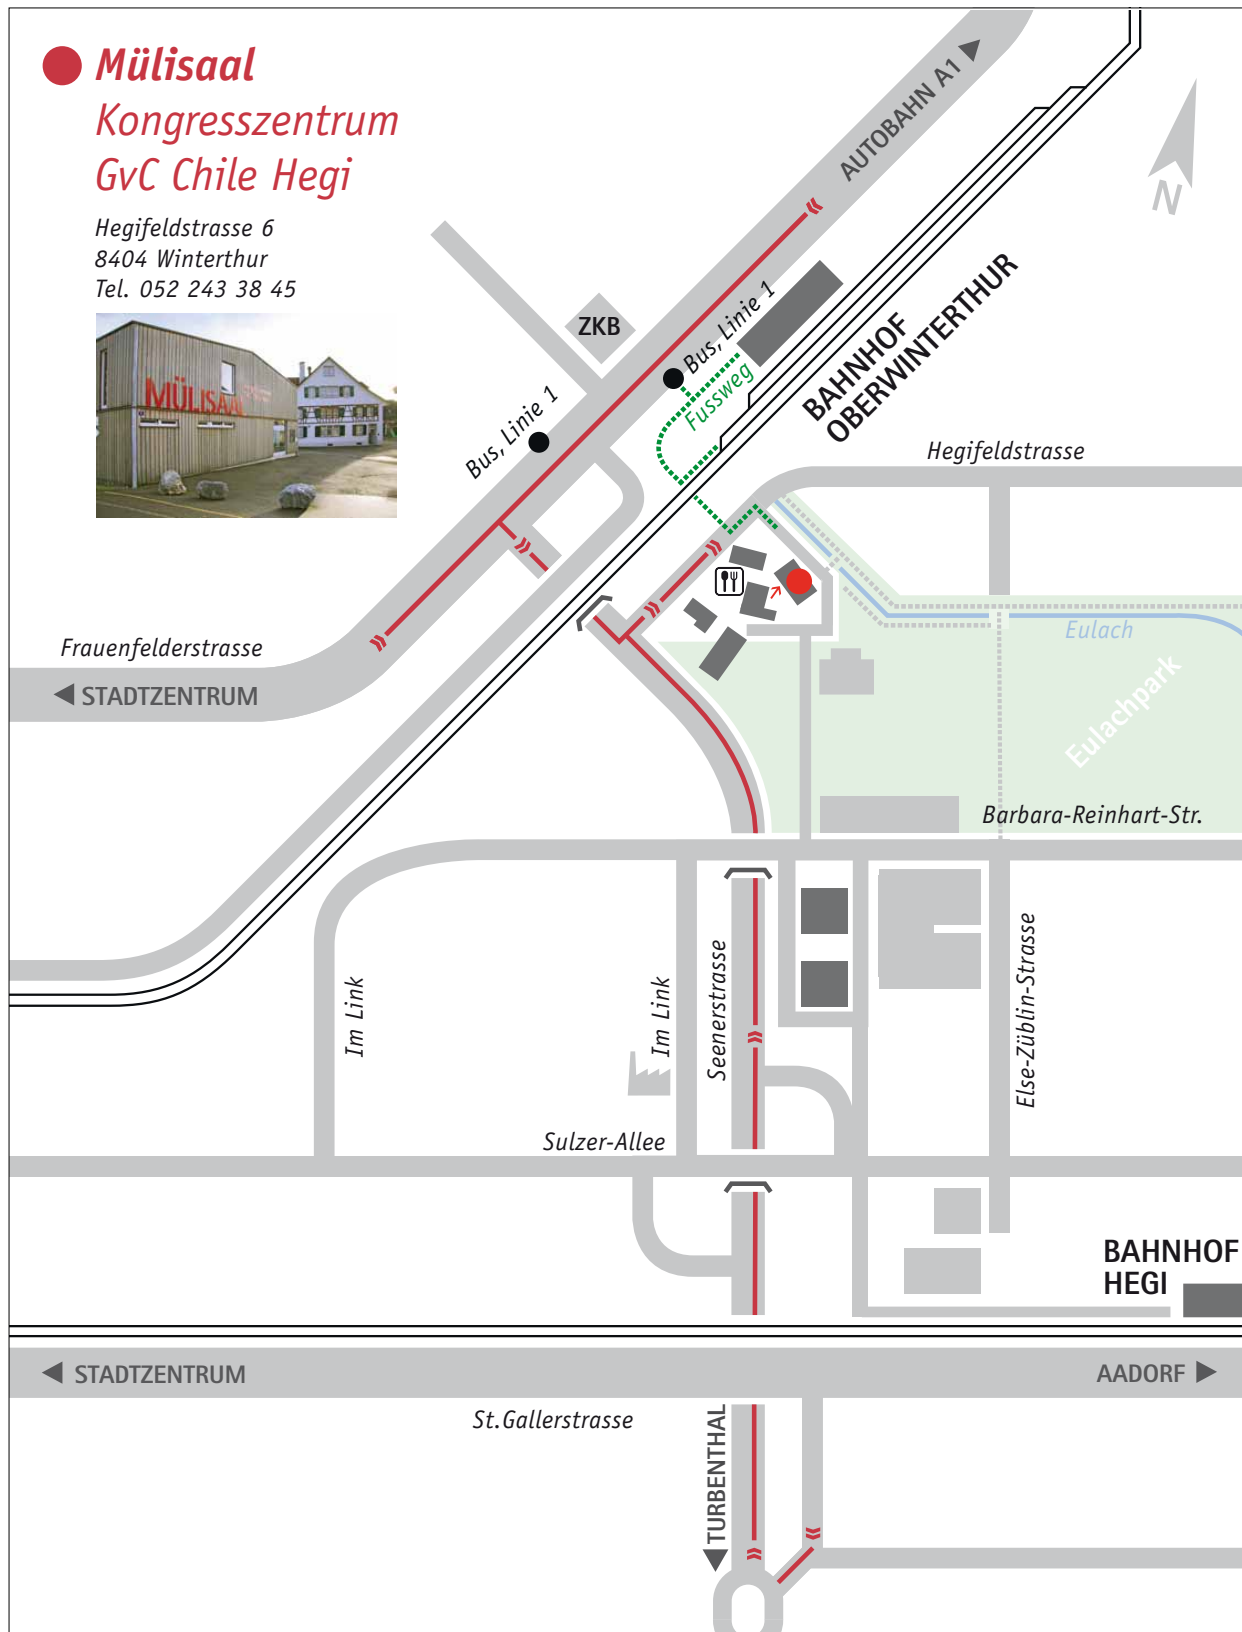

Mülisaal
 Kongresszentrum
 GvC Chile Hegi

Hegifeldstrasse 6
 8404 Winterthur
 Tel. 052 243 38 45

Wegbeschreibung:

- 1.) Autobahn A1 Ausfahrt Oberwinterthur
- 2.) Fahren Sie ca. 3km Richtung Stadtzentrum
- 3.) Bei Lichtsignal links abbiegen Richtung Turbenthal / Industrie (🏭) Hegi
- 4.) Nach erster Unterführung links abbiegen, Wegweiser Schloss Hegi
- 5.) Nach 50 m rechts erreichen Sie Ihr Ziel