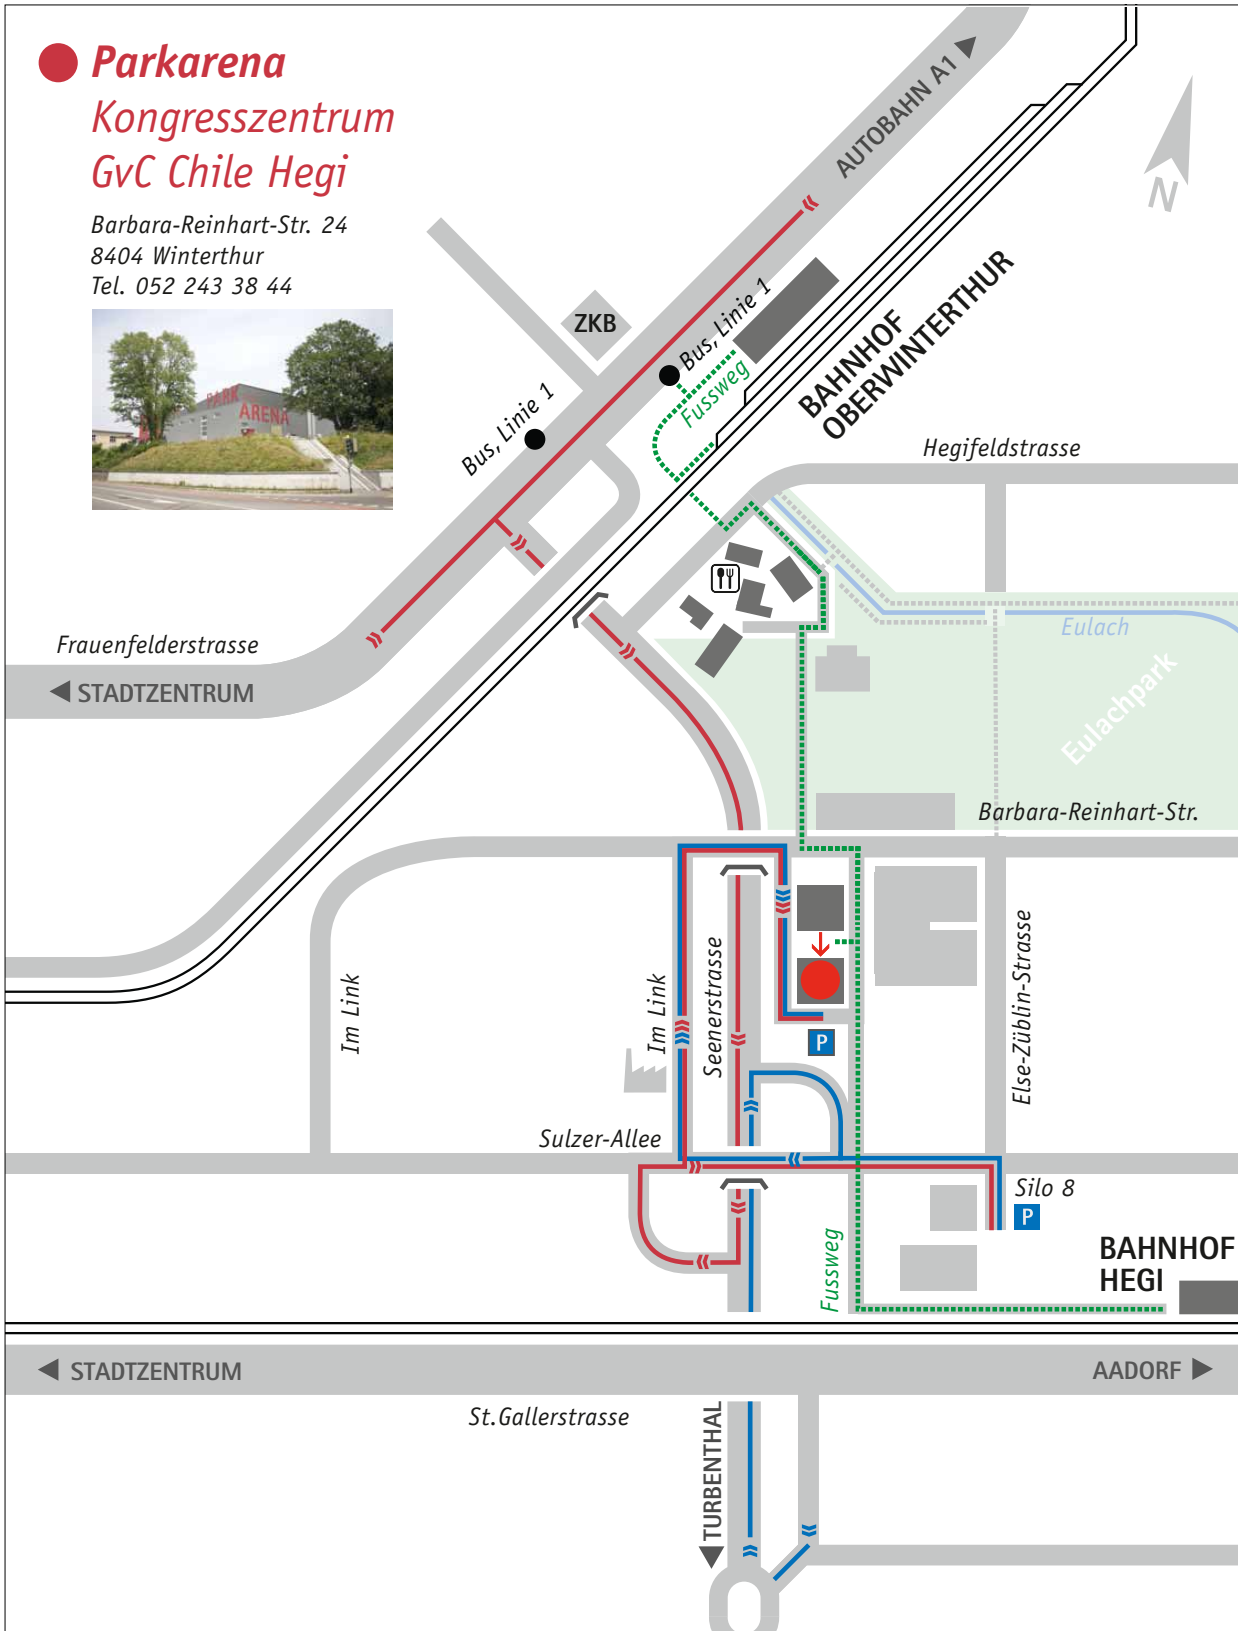

**● Parkarena**  
**Kongresszentrum**  
**GvC Chile Hegi**

Barbara-Reinhart-Str. 24  
 8404 Winterthur  
 Tel. 052 243 38 44

**Wegbeschreibung:**

- 1.) Autobahn A1 Ausfahrt Oberwinterthur
- 2.) Fahren Sie ca. 3km Richtung Stadtzentrum
- 3.) Bei Lichtsignal links abbiegen Richtung Turbenthal / Industrie (🏭) Hegi
- 4.) Nach 500m rechts abbiegen, Wegweiser Kongresszentrum folgen

**Parkarena**  
**Kongresszentrum**  
**GvC Chile Hegi**

Barbara-Reinhart-Str. 24  
 8404 Winterthur  
 Tel. 052 243 38 44

**Wegbeschreibung:**

- 1.) Autobahn A1 Ausfahrt Oberwinterthur
- 2.) Fahren Sie ca. 3km Richtung Stadtzentrum
- 3.) Bei Lichtsignal links abbiegen Richtung Turbenthal / Industrie (🏭) Hegi
- 4.) Nach 500m rechts abbiegen, Wegweiser Kongresszentrum folgen