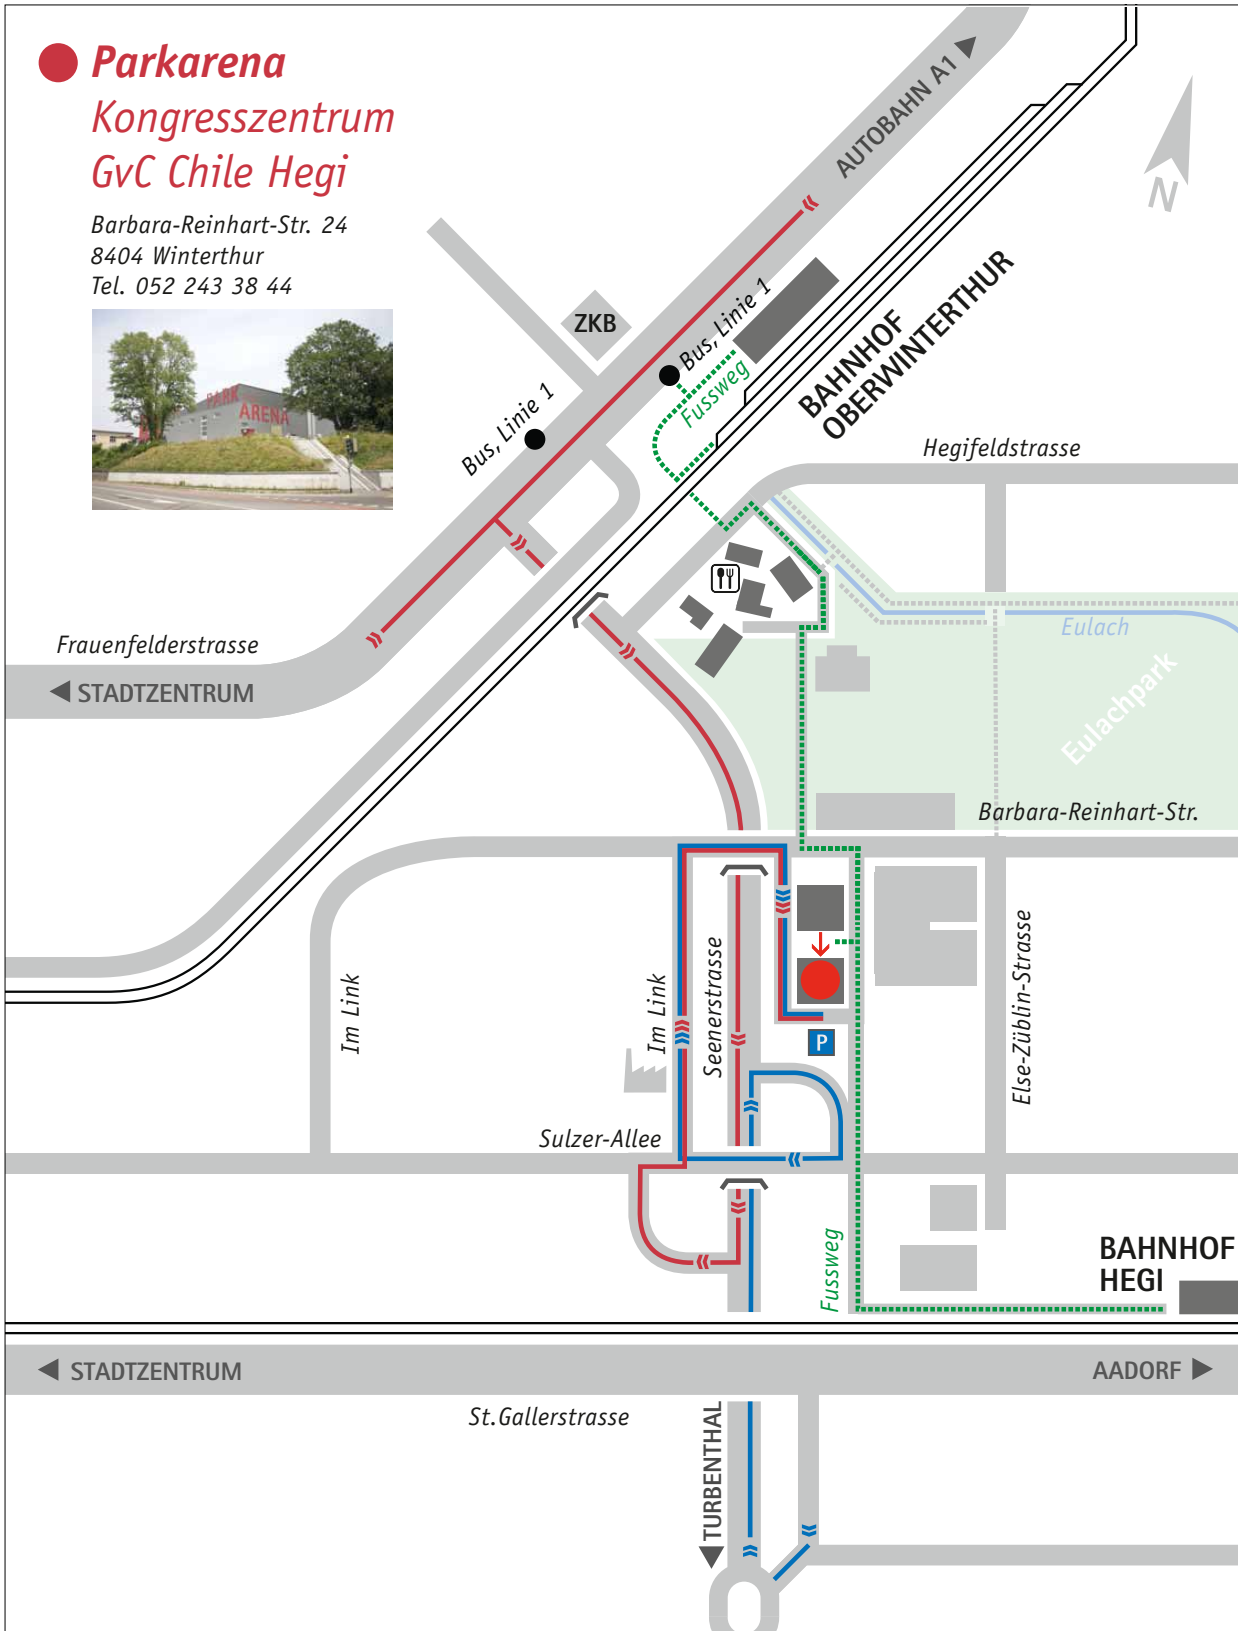

**● Parkarena**  
**Kongresszentrum**  
**GvC Chile Hegi**

Barbara-Reinhart-Str. 24  
 8404 Winterthur  
 Tel. 052 243 38 44

**Wegbeschreibung:**

- 1.) Autobahn A1 Ausfahrt Oberwinterthur
- 2.) Fahren Sie ca. 3km Richtung Stadtzentrum
- 3.) Bei Lichtsignal links abbiegen Richtung Turbenthal / Industrie (🏭) Hegi
- 4.) Nach 500m rechts abbiegen, Wegweiser Kongresszentrum folgen

**Parkarena**  
**Kongresszentrum**  
**GvC Chile Hegi**

Barbara-Reinhart-Str. 24  
 8404 Winterthur  
 Tel. 052 243 38 44

**Wegbeschreibung:**

- 1.) Autobahn A1 Ausfahrt Oberwinterthur
- 2.) Fahren Sie ca. 3km Richtung Stadtzentrum
- 3.) Bei Lichtsignal links abbiegen Richtung Turbenthal / Industrie (🏭) Hegi
- 4.) Nach 500m rechts abbiegen, Wegweiser Kongresszentrum folgen