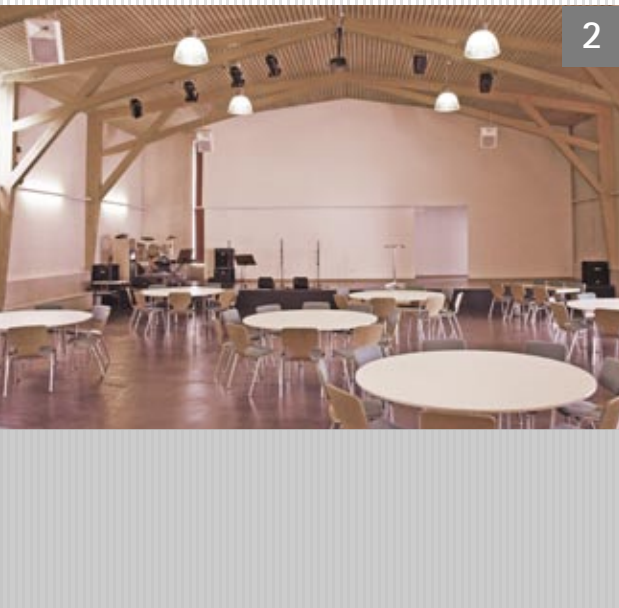

PARK ARENA

Das vielseitige Raumangebot
für Ihre Anlässe

in spezieller Atmosphäre

MÜLHSAAL

Inmitten einer entstehenden Parklandschaft, verkehrstechnisch gut erschlossen und in unmittelbarer Nähe des Bahnhofs Oberwinterthur liegt die Parkarena und das Müliareal.

Alle Räume mit moderner technischer Ausstattung und zum Teil Internetzugang.

2

5

3

UNSER RAUMANGEBOT

		1 Tag	½ Tag
1 Parkarena*	bis 1250 Pers.	Fr. 2600.00	Fr. 1600.00
2 Mülisaal mit Foyer	320–380 Pers.	Fr. 500.00	Fr. 300.00
3 Seminarraum	bis 40 Pers.	Fr. 150.00	Fr. 100.00
4 21 Gruppenräume	bis 20 Pers.	Fr. 50.00	Fr. 30.00
5 Cafeteria 2 Geschosse inkl. Gartenwirtschaft für Verpflegungen			